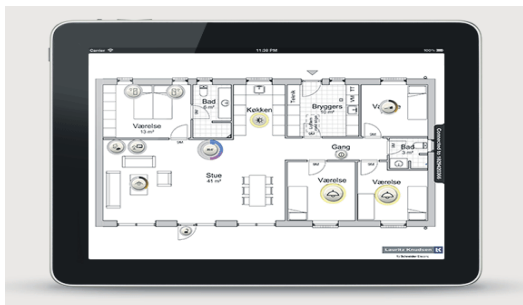

## IHC

Lauritz Knudsen **K**  
 by Schneider Electric

Gør dit hjem intelligent med IHC

El-installation ud fra kundens ønsker.

- > Styring via iPad og/eller iPhone
- > Varmestyring
- > Alarmer - tyveri, røg, vand og gas
- > Udvidet automatisk lys ude og inde
- > Multimedienetværk - LK IHC Net
- > Styring af markiser
- > Styring fra Bang & Olufsen fjernbetjening
- > Fjernbetjening inde og ude
- > Sluk for standby-strøm
- > Lysscenerier og -dæmpning
- > Styret stikkontakt
- > Solafskærmning
- > Automatisk sluk
- > Ekstra kontakt ude/inde
- > Bevægelsessensor
- > Multimedienetværk
- > Controller-pakke
- > Viewer
- > Udestrom